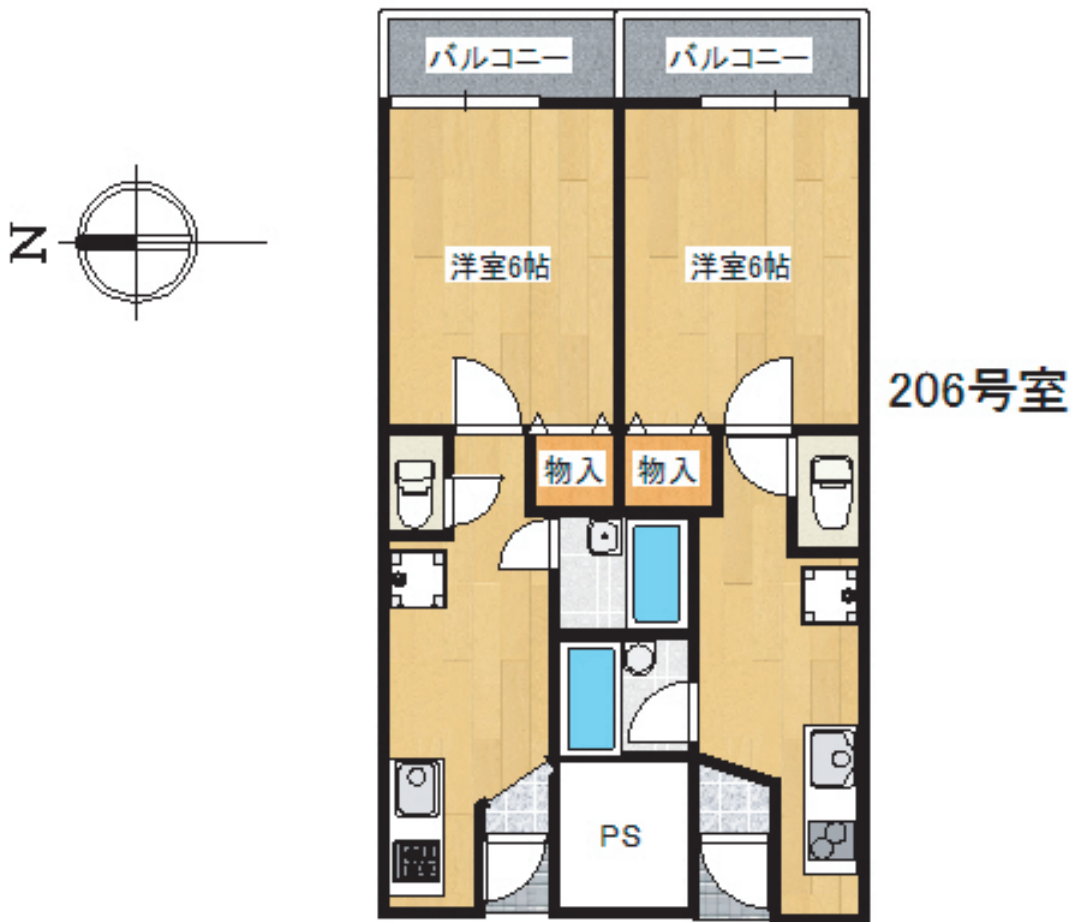

=ワンルームマンション=

茨木市双葉町(メゾン・ド・バランシャ(Ⅱ))

賃料57,000円礼金50,000円 敷金50,000円管理費3,000円

阪急茨木市徒歩5分

株式会社アイジェーシー
旭化成不動産ネットワーク

〒567-0827
大阪府茨木市稲葉町11番8号
Tel 072-637-0013(代) Fax 072-637-0016